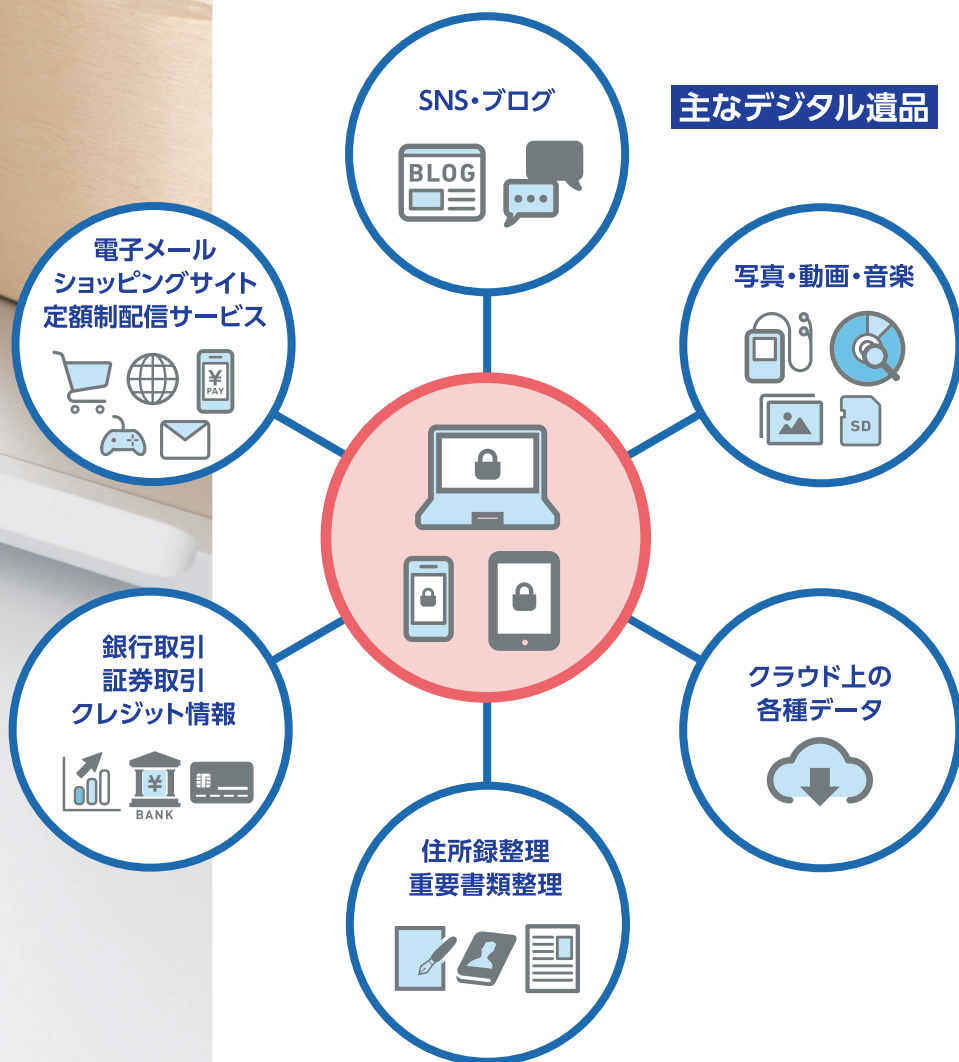

遺品のパソコンやスマホでお困りのことはありませんか？ デジタル遺品整理サポートサービス

キャッシュレス・デジタル化が進む時代だからこそ！

故人様が使用していたパソコン、スマホ、タブレットなどに残されたデジタル情報の整理が、今、社会問題になっています。

残されたデジタル遺品には、本人しか知らない情報や思い出の写真、電子マネーなどの「**相続に関する重要な情報**」も含まれているかもしれません。どうしても自分で解決できない場合は、「**デジタル遺品サポートサービス**」をご利用ください。

相談無料

見積無料

初期診断無料

故人様のパソコン、スマートフォン、携帯電話に残された

デジタル遺品の **整理** **復旧** **救出** **削除** をサポートします。

デジタル遺品とは 故人様が使用されていたパソコンやスマホ、タブレットなどデジタル機器の中に残されたインターネット上の様々な登録情報、画像・書類データなどです。

それらの中には「**写真・動画**」「**ブログやSNS**」「**ネットバンク口座**」「**クレジットカード番号**」「**アカウント**」など大切な情報が存在し、中には故人様しか知らない情報も存在するケースもあります。

それらをそのままにしておくと、「**個人情報の流出**」や「**アカウントの乗っ取り**」「**サービス料金の継続的課金**」「**重要な金融資産の損失**」など様々なトラブルに巻き込まれることもあります。

そのような事態を未然に防ぐとともに、パソコンやスマホに眠っていた故人様の大切な情報を整理し、ご遺族の安心・安全のお手伝いをさせていただきます。

デジタル遺品整理のサポートサービス

1

パソコン・スマホのパスワード解除